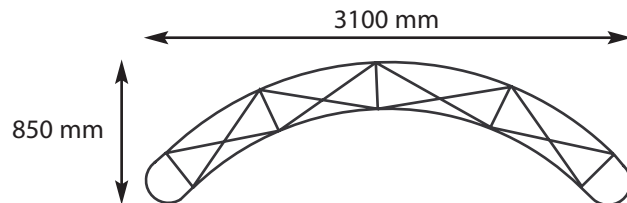

## Network - Foot-prints

Inner radius 1770 mm  
Outer radius 2080 mm

ZOOM! DISPLAY LIMITED  
Unit 5 Crouchmans Business Centre,  
Poynters Lane, Great Wakering, Essex, SS3 9TS  
T: 01702 216784 F: 01702 219563  
E: enquiries@zoomdisplay.co.uk  
W: www.zoomdisplay.co.uk