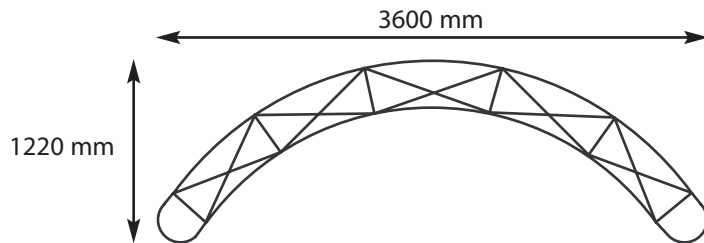

## Network - Foot-prints

Inner radius 1770 mm  
Outer radius 2080 mm

ZOOM! DISPLAY LIMITED  
Unit 5 Crouchmans Business Centre,  
Poynters Lane, Great Wakering, Essex, SS3 9TS  
T: 01702 216784 F: 01702 219563  
E: enquiries@zoomdisplay.co.uk  
W: www.zoomdisplay.co.uk