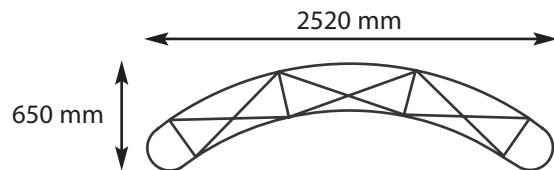

## Network - Foot-prints

Inner radius 1770 mm  
Outer radius 2080 mm

ZOOM! DISPLAY LIMITED  
Unit 5 Crouchmans Business Centre,  
Poynters Lane, Great Wakering, Essex, SS3 9TS  
T: 01702 216784 F: 01702 219563  
E: enquiries@zoomdisplay.co.uk  
W: www.zoomdisplay.co.uk